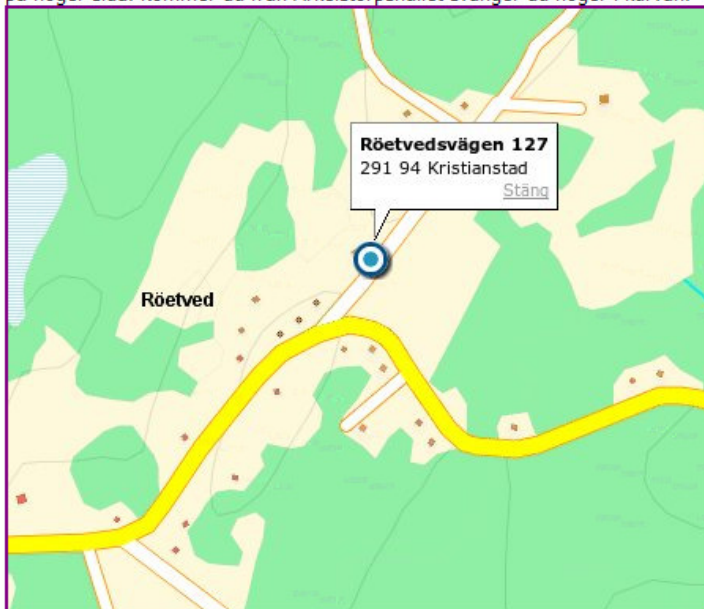

Vägbeskrivning till ridhuset i Røetved

Mitt inne i byn Røetved gör vägen en ganska stor sväng. Om du kommer från Fjälkestadshället kör du rakt fram i kurvan ett par hundra meter. Där ser du ridhuset på höger sida. Kommer du från Arkelstorpshället svänger du höger i kurvan.

Klicka på kartan för att få vägbeskrivning med mera från hitta.se